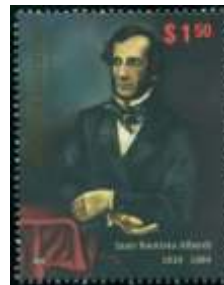

2010 - (Septiembre 18) - 200 Años del Nacimiento de Juan Bautista Alberdi (1810-1884).

3844 $ 1,50 Rretrato de Juan Bautista Alberdi, óleo de Liliana Ferrari, 1999 0,60 0,30

EMISIÓN: 70.000 ☒ SPD 1,00