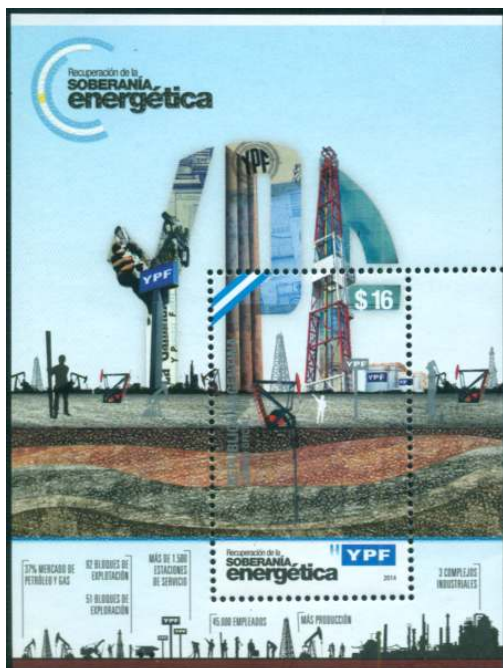

Serie completa (4 v.) 6,60 2,60

HB 246P

HB 246 \$ 36,00 Hoja completa de 300 x 100 mm 7,00 3,00

P) Sin dentar 100,00 ---

EMISIÓN : 50.000 HB ✉ SPD 10,00

2014 - (Mayo 5) - Recuperación de la Soberanía Energética - YPF.
Sello proveniente de la HB.